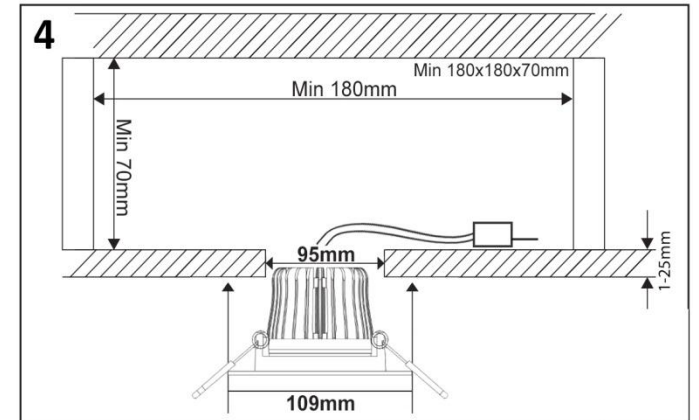

4. Sätt upp downlighten / Establish the downlight

Uppfyller kraven enligt EN-60598
Confirms EN-60598

Endast avsedd för inomhusbruk.
Intended only for indoor use.

Beröringsskyddad utförande för torra miljöer inomhus.
Touch-proof design for dry indoor environments.

Får monteras i eller på normalt brännbara material.
Suitable for mounting directly on flammable surfaces, such as wood.

Får monteras i isolerade tak tillsammans med en Spot-Guard.
Can be mounted in insulated ceilings together with Hide-a-lite Spot-Guard.

Anger driftström.
Working current

Anger armaturens justerbarhet.
Indicates the luminaire's adjustability.

Anger håltagningsmått.
Measurement of the cut out.

LED-ljuskälla.
LED light source.

Källsorteras som elkrot.
The WEEE symbol, indicating separate collection for WEEE - Waste of electrical and electronic equipment, consists of the crossed-out wheeled bin.