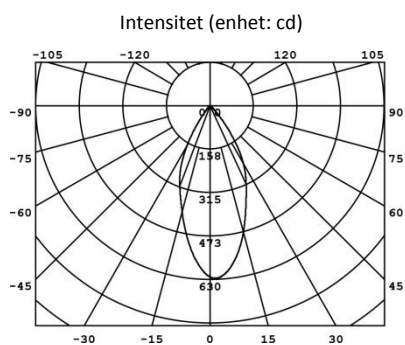

Xerolight Lito LED Downlight 9W

Dimbar downlight utrustad med bländfri comfort lins för ett behagligt varmvitt ljus.

Artnr:	74998931	74998932	74998933	Model exempel	
Benämning:	Lito LED Downlight 9W Aluminium	Lito LED Downlight 9W Vit	Lito LED Downlight 9W Vit / svart innerring	74998932 Lito Vit	
Fabrikat:	Xerolight	Xerolight	Xerolight		
Förbrukad Effekt:	9W	9W	9W		
Ström in:	350mA	350mA	350mA		
Kelvin:	3000K	3000K	3000K		
Lumen:	550lm	550lm	550lm		
Candela:	620cd	620cd	620cd		
LED-Chip:	Epistar COB LED	Epistar COB LED	Epistar COB LED		74998933 Lito Vit/Svart innerring
Spridningsvinkel:	38°	38°	38°		
RA Index:	>80	>80	>80		
Livslängd:	25 000 Timmar	25 000 Timmar	25 000 Timmar		
Kapslingsklass:	IP20	IP20	IP20		
Diameter:	109mm	109mm	109mm		
Håltagning:	95mm	95mm	95mm		
Vikt:	275g	275g	275g		
Garanti	3 år	3 år	3år		