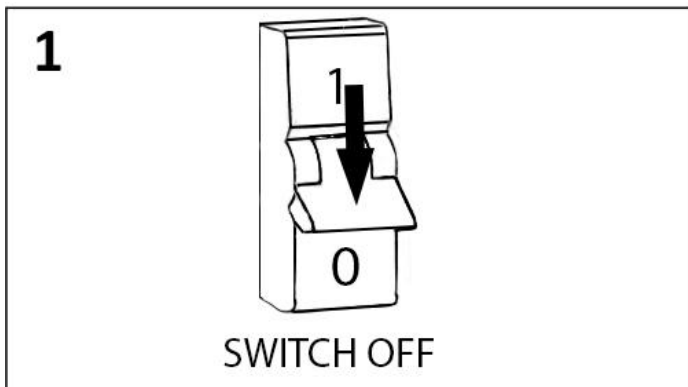

SÄKER INSTALLATION

Läs dessa instruktioner före installationen påbörjas och lämna den vidare till brukaren av anläggningen. Armaturen bör installeras av behörig installatör och enligt gällande föreskrifter.

Se till att spänningen är från slagen före installation eller underhåll. Installera armaturen enligt beskrivningen nedan. Placera LED-armaturer och drivdon långt ifrån värme källor och i ett väl ventilerat utrymme.

Min inbyggnads-mått i oisolerat utrymme 180x180x70mm. Om downlighten installeras i ett isolerat utrymme skall en Spot-Guard användas, rekommenderas att använda Hide a lite Spot Guard 120 (7466700) eller liknande.

OBS: Strömmen får aldrig regleras på sekundärsidan, detta kan skada eller förstöra dioden.

1. Stäng av strömmen / Turn off the power