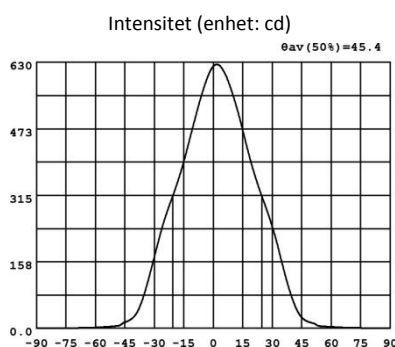

Xerolight Lito LED Downlight 9W

Dimbar downlight utrustad med bländfri comfort lins för ett behagligt varmvitt ljus.

Artnr:	74998931	74998932	74998933	Model exempel	
Benämning:	Lito LED Downlight 9W Aluminium	Lito LED Downlight 9W Vit	Lito LED Downlight 9W Vit / svart innerring	74998932 Lito Vit	
Fabrikat:	Xerolight	Xerolight	Xerolight		
Förbrukad Effekt:	9W	9W	9W		
Ström in:	350mA	350mA	350mA		
Kelvin:	3000K	3000K	3000K		
Lumen:	550lm	550lm	550lm		
Candela:	620cd	620cd	620cd		
LED-Chip:	Epistar COB LED	Epistar COB LED	Epistar COB LED		74998933 Lito Vit/Svart innerring
Spridningsvinkel:	38°	38°	38°		
RA Index:	>80	>80	>80		
Livslängd:	25 000 Timmar	25 000 Timmar	25 000 Timmar		
Kapslingsklass:	IP20	IP20	IP20		
Diameter:	109mm	109mm	109mm		
Håltagning:	95mm	95mm	95mm		
Vikt:	275g	275g	275g		
Garanti	3 år	3 år	3år		