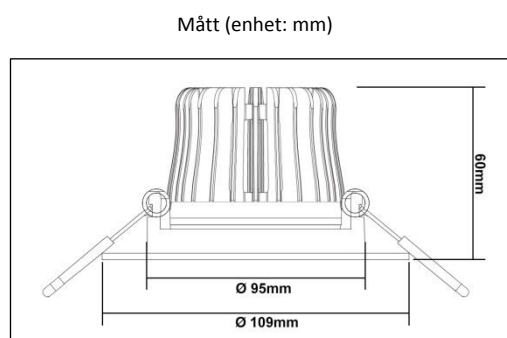

Xerolight Lito LED Downlight 9W

Dimbar downlight utrustad med bländfri comfort lins för ett behagligt varmvitt ljus.

Artnr:	74998931	74998932	74998933	Model exempel	
Benämning:	Lito LED Downlight 9W Aluminium	Lito LED Downlight 9W Vit	Lito LED Downlight 9W Vit / svart innerring	74998932 Lito Vit	
Fabrikat:	Xerolight	Xerolight	Xerolight		
Förbrukad Effekt:	9W	9W	9W		
Ström in:	350mA	350mA	350mA		
Kelvin:	3000K	3000K	3000K		
Lumen:	550lm	550lm	550lm		
Candela:	620cd	620cd	620cd		
LED-Chip:	Epistar COB LED	Epistar COB LED	Epistar COB LED		74998933 Lito Vit/Svart innerring
Spridningsvinkel:	38°	38°	38°		
RA Index:	>80	>80	>80		
Livslängd:	25 000 Timmar	25 000 Timmar	25 000 Timmar		
Kapslingsklass:	IP20	IP20	IP20		
Diameter:	109mm	109mm	109mm		
Håltagning:	95mm	95mm	95mm		
Vikt:	275g	275g	275g		
Garanti	3 år	3 år	3år		

Min inbyggnads-mått i oisolerat utrymme 180x180x70mm. Om downlighten installeras i ett isolerat utrymme skall en Spot-Guard användas, rekommenderas att använda Hide a lite Spot Guard 120 (7466700) eller liknande.