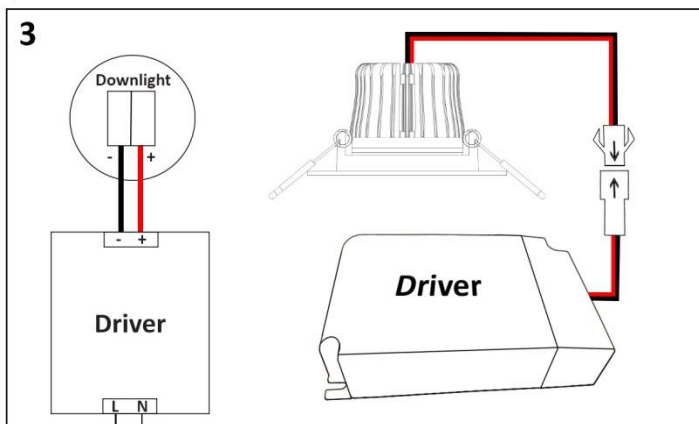

Min inbyggnads-mått i oisolerat utrymme 180x180x70mm. Om downlighten installeras i ett isolerat utrymme skall en Spot-Guard användas, rekommenderas att använda Hide a lite Spot Guard 120 (7466700) eller liknande.

OBS: Strömmen får aldrig regleras på sekundärsidan, detta kan skada eller förstöra dioden.

1. Stäng av strömmen / Turn off the power

2. Borra hålet i taket / Drill the hole in the roof

3. Anslut till LED drivern / Connect to LED driver

4. Sätt upp downlighten / Establish the downlight

Uppfyller kraven enligt EN-60598
Confirms EN-60598

Endast avsedd för inomhusbruk.
Intended only for indoor use.

Beröringsskyddad utförande för torra miljöer inomhus.
Touch-proof design for dry indoor environments.