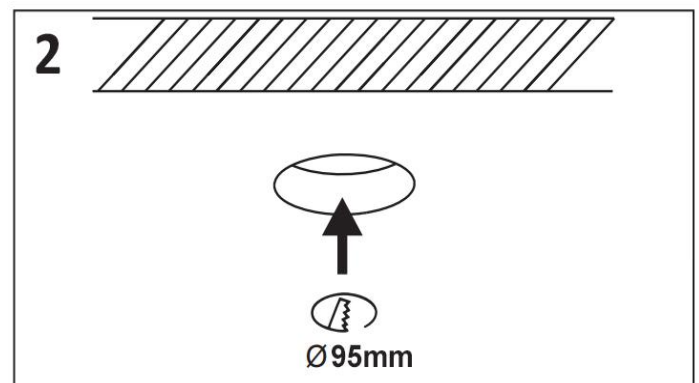

2. Borra hålet i taket / Drill the hole in the roof