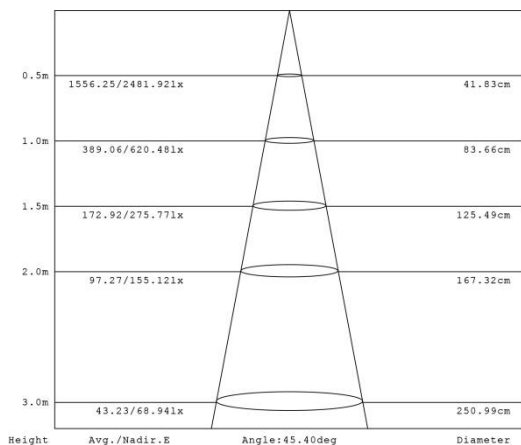

Genomsnittlig Belysningsstyrka